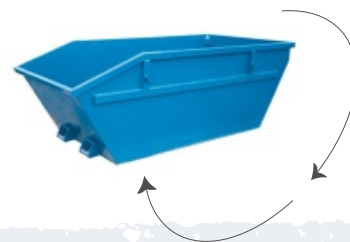

M VRBICE - Ostravská

M ŠUMVHL - Šumychejská

STARÝ BOHUMÍN - Slezská

Do SBĚRNÉHO DVORA přivezte: Velkoobjemový odpad

starý nábytek (sedací soupravy, křesla, židle, stoly, police), koberce, linolea, dveře, umyvadla, toalety, kuchyňské linky, rámy oken a dveří, drobný stavební odpad, stavební sut'