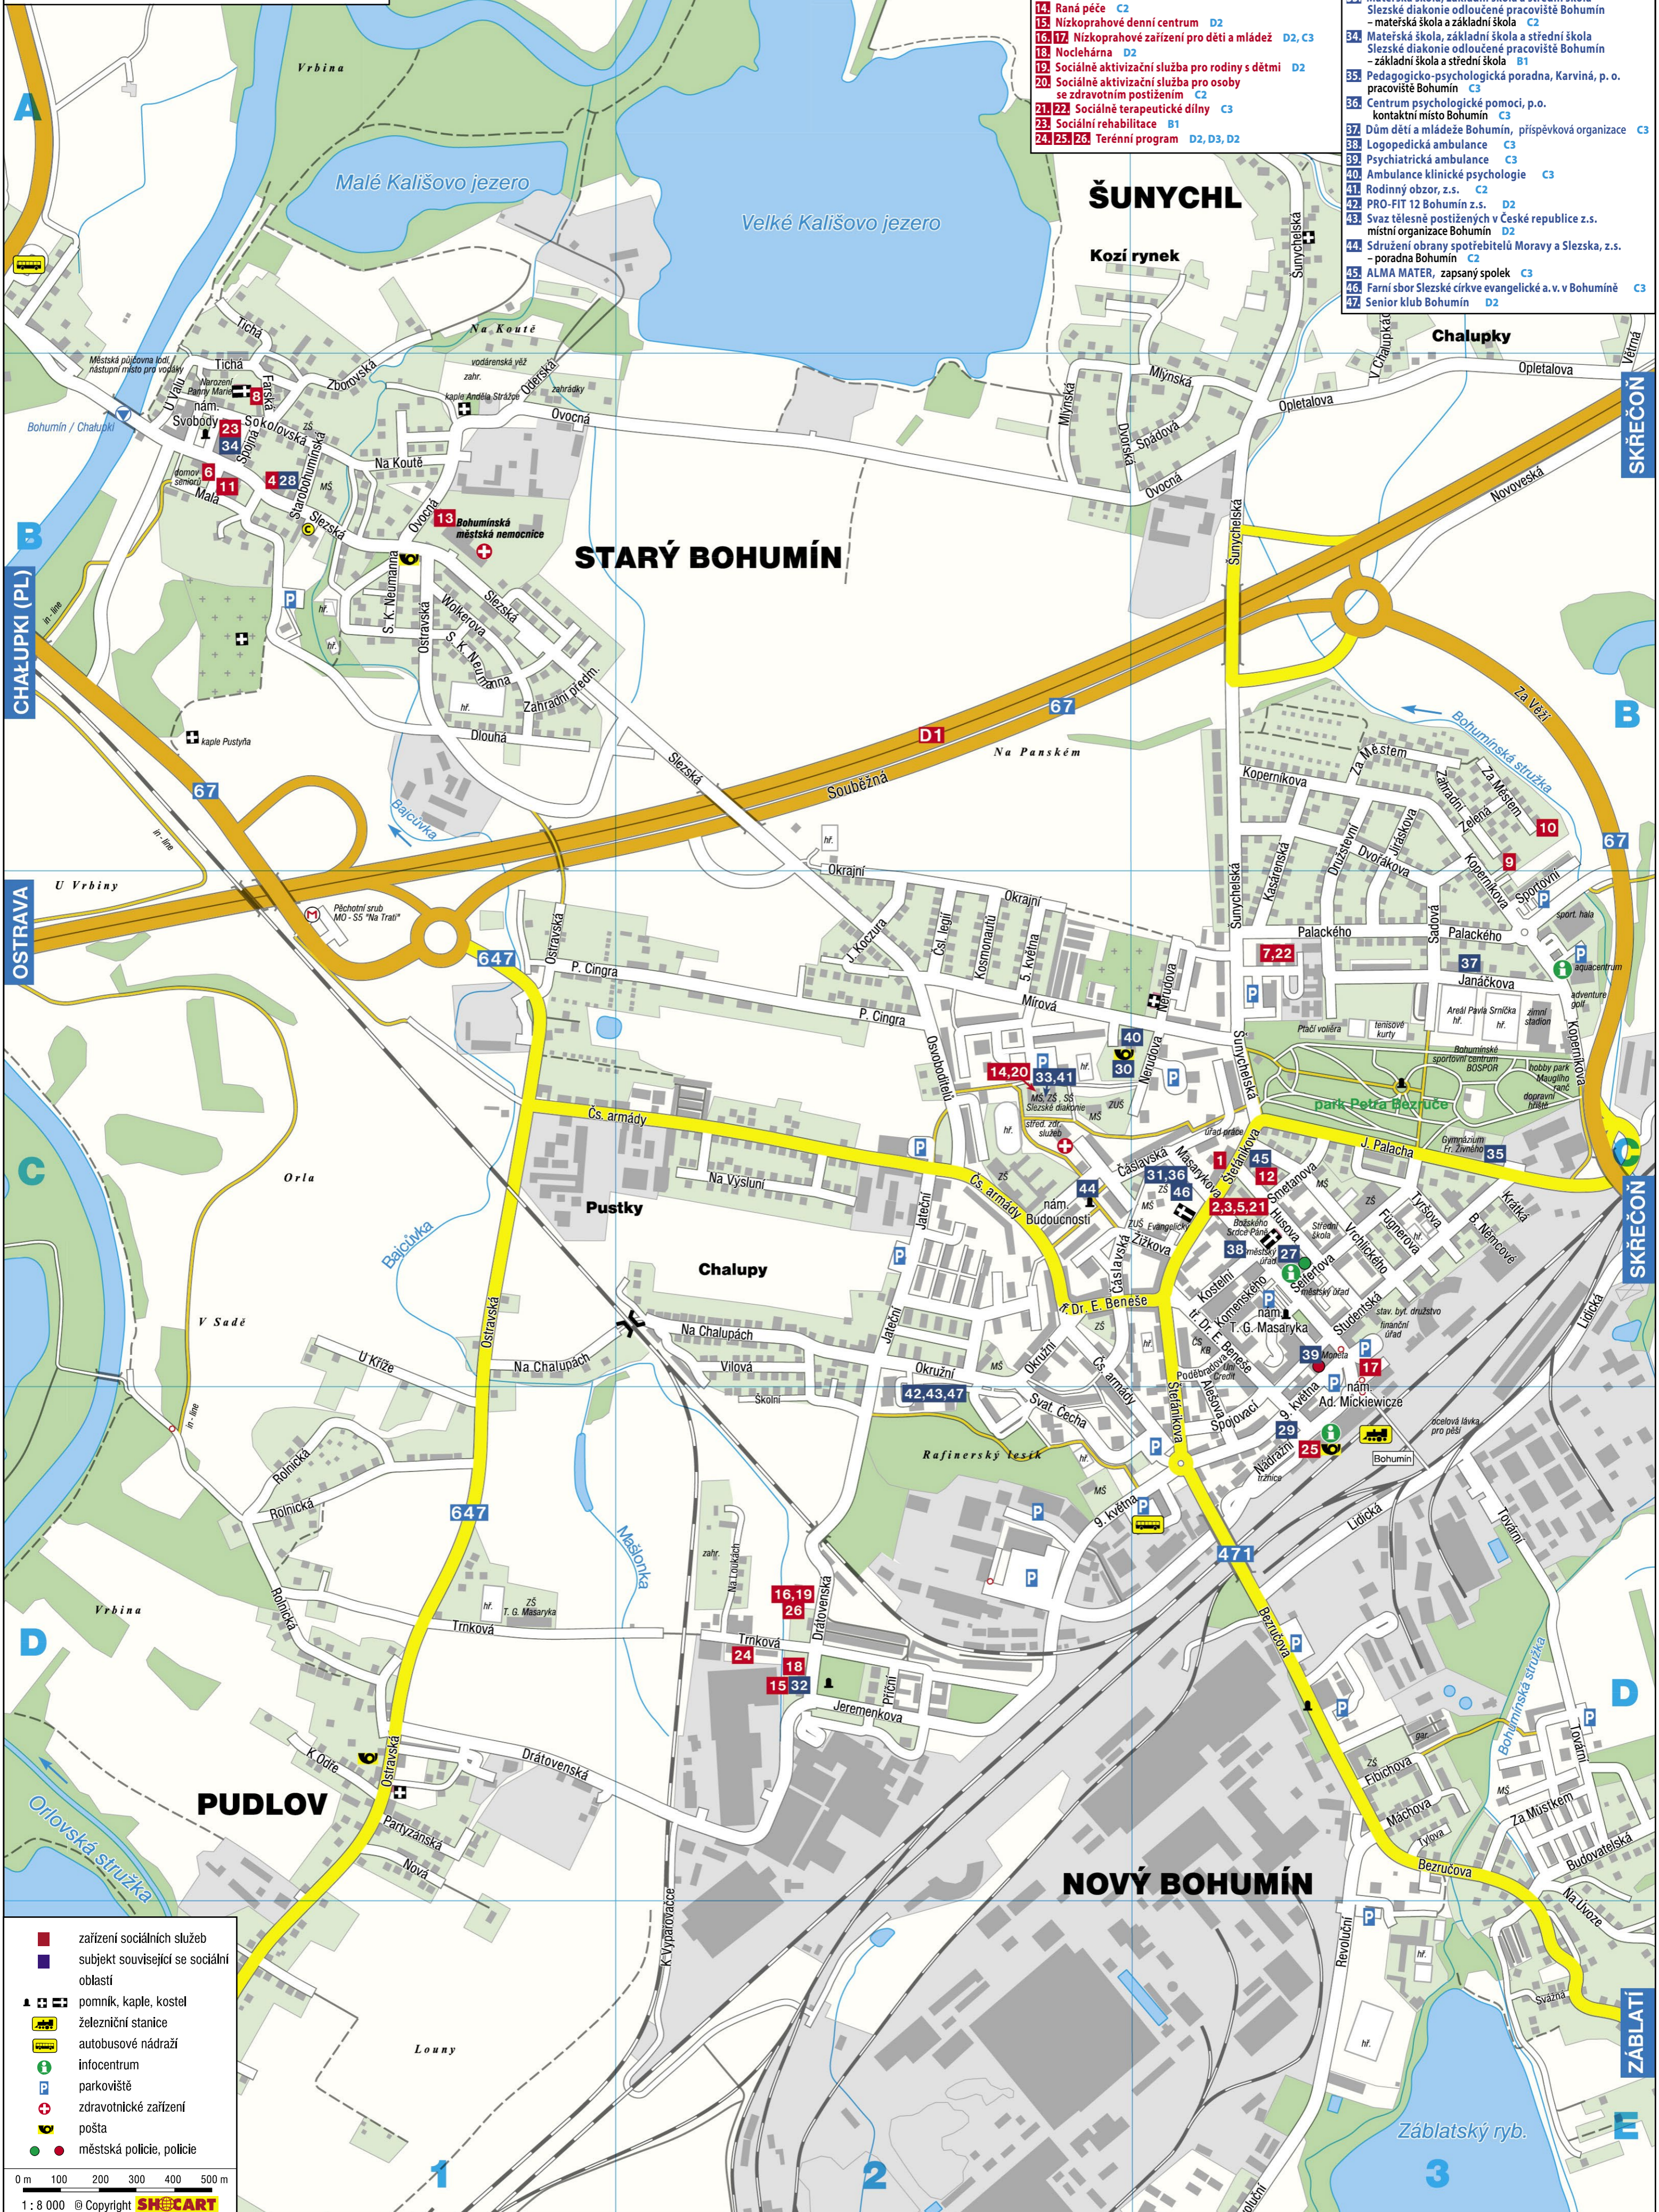

**PŘEHLED REGISTROVANÝCH SOCIÁLNÍCH SLUŽEB**

- 1 Sociální poradenství C3
- 2 Osobní asistence C3
- 3 Pečovatelská služba B1
- 4 Odlehčovací služba B1
- 5 Denní stacionář C3
- 6 Domov pro seniory B1, C3, B1
- 7 Domov se zvláštním režimem B3
- 8 Chráněné bydlení B3, B1, C3
- 9 Zdravotně sociální lůžka B1
- 10 Raná péče C2
- 11 Nizkoprahové denní centrum D2
- 12 Nizkoprahové zařízení pro děti a mládež D2, C3
- 13 Noclehárna D2
- 14 Sociálně aktivizační služba pro rodiny s dětmi D2
- 15 Sociálně aktivizační služba pro osoby se zdravotním postižením C2
- 16 Sociálně terapeutické dílny C3
- 17 Sociální rehabilitace B1
- 18, 19, 20 Terénní program D2, D3, D2

- zařízení sociálních služeb
- subjekt související se sociální oblastí
- pomník, kaple, kostel
- železniční stanice
- autobusové nádraží
- infocentrum
- parkoviště
- + zdravotnické zařízení
- ✉ pošta
- městská policie, policie

0 m 100 200 300 400 500 m  
1 : 8 000 © Copyright SHOCART